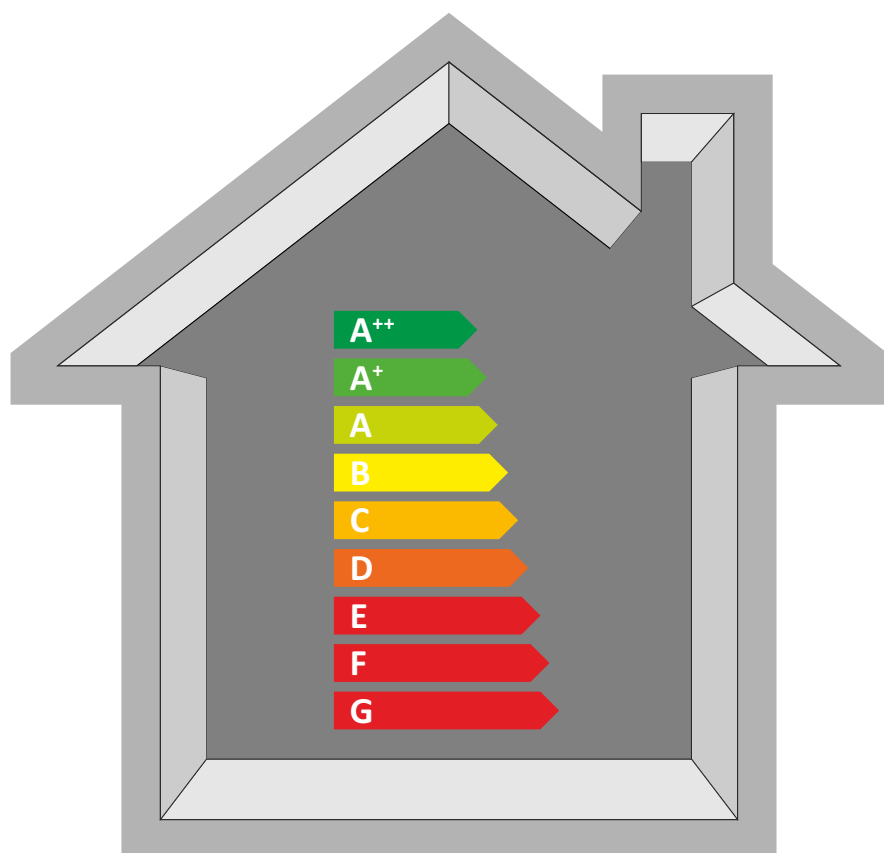

GCU compact II

Energy Labels

ENERGY Y IIA
 енергія · ενεργεια IE IA

DAIKIN

GCU compact 315
 D2U30GC015AX

53 dB(A)

15 kW

2015